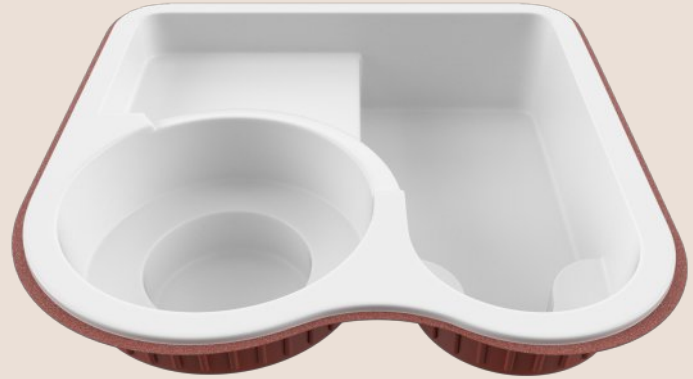

Modelos	Medidas Externas			Medidas Internas			Litros		
	A	B	C	C1	C2	D	E	E1	
LD-400	4,00	4,00	1,20	0,40	0,80	3,60	3,60	1,95	6.500
LD-301	3,00	3,00	1,00	0,40	0,80	2,60	2,60	1,55	4.500