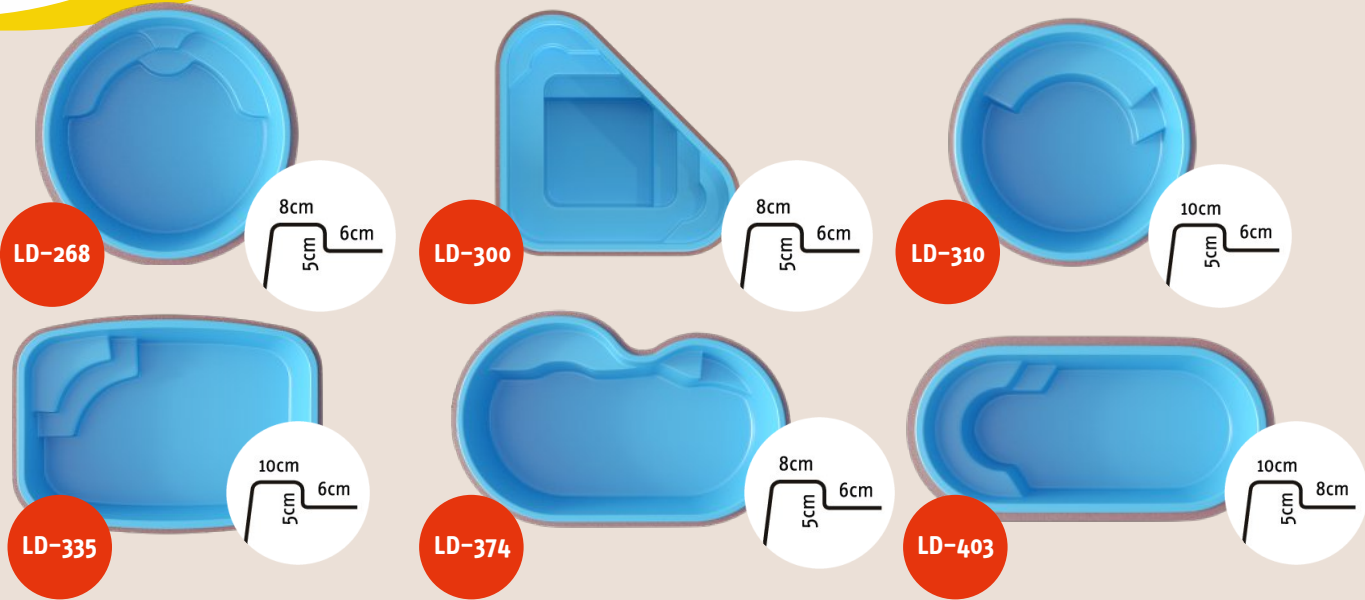

Linha Praia

LD-605

LD-705

LD-805

Modelos	Medidas Externas					Medidas Internas			Litros
	A	B	B1	B2	C	C1	D	E	
LD-605	6,00	3,30	1,60	0,60	1,39	0,50	5,00	2,30	14,500
LD-705	7,00	3,80	1,80	0,80	1,39	0,50	5,80	2,60	21,000
LD-805	8,00	4,35	2,20	1,00	1,40	0,50	6,60	2,95	28,000

Linha Atlântica

Modelos	Medidas Externas			Medidas Internas		Litros
	A	B	C	D	E	
LD-401	4,08	2,47	1,30	3,60	2,00	6.900
LD-4001	4,08	2,47	1,30	3,60	2,00	6.500
LD-501	5,06	2,85	1,30	4,50	2,30	10.000
LD-5001	5,06	2,85	1,30	4,50	2,30	9.500
LD-601	6,05	3,05	1,40	5,50	2,50	15.000
LD-6001	6,05	3,05	1,40	5,50	2,50	14.500
LD-701	7,05	3,55	1,40	6,50	3,00	21.000
LD-801	8,05	4,05	1,40	7,50	3,50	28.500
LD-901	9,12	4,32	1,40	8,60	3,80	34.000
LD-1001	10,05	4,45	1,50	9,40	3,80	40.000

Linha SPA

LD-301

LD-400

Modelos	Medidas Externas			Medidas Internas			Litros		
	A	B	C	C1	C2	D	E	E1	
LD-400	4,00	4,00	1,20	0,40	0,80	3,60	3,60	1,95	6.500
LD-301	3,00	3,00	1,00	0,40	0,80	2,60	2,60	1,55	4.500

Linha Cobertura

Modelos	Medidas Externas			Medidas Internas		Litros
	A	B	C	D	E	
LD-268	2,78	0	1,05	2,50	0	4,900
LD-300	3,00	3,55	1,20			2,500
LD-310	3,15	0	1,20	2,82	0	6,900
LD-335	3,47	2,44	0,83	3,15	2,13	4,500
LD-374	3,65	2,28	0,98	3,35	1,95	4,200
LD-403	3,98	1,98	1,04	3,50	1,60	4,500