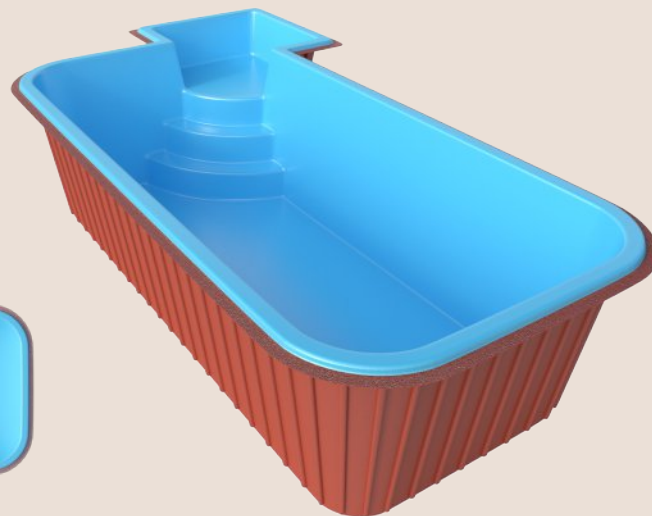

Linha Exclusive

LD-602

LD-702

LD-802

Modelos	Medidas Externas				Medidas Internas		Litros
	A	B	B1	C	D	E	
LD-602	5,95	3,00	2,50	1,40	5,55	2,60	14,500
LD-702	7,00	3,50	3,00	1,40	6,60	3,10	20,000
LD-802	8,00	4,00	3,50	1,40	7,60	3,60	26,000

Linha Praia

LD-605

LD-705

LD-805

Modelos	Medidas Externas					Medidas Internas			Litros
	A	B	B1	B2	C	C1	D	E	
LD-605	6,00	3,30	1,60	0,60	1,39	0,50	5,00	2,30	14,500
LD-705	7,00	3,80	1,80	0,80	1,39	0,50	5,80	2,60	21,000
LD-805	8,00	4,35	2,20	1,00	1,40	0,50	6,60	2,95	28,000

Linha Top

LD-4003

LD-503

LD-603

LD-703

LD-803

LD-903

LD-1003