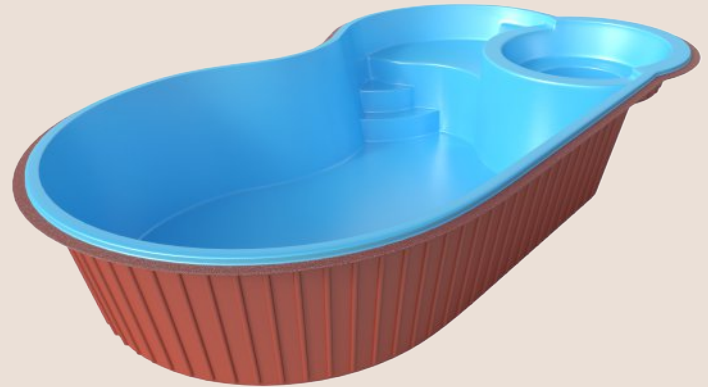

Linha Infinity

LD-508

LD-608

LD-708

LD-808

Modelos	Medidas Externas			Medidas Internas			D	D1	E	Litros
	A	B	B1	C	C1	D				
LD-508	4,95	2,85	2,65	1,40	0,80	4,50	1,15	2,45	12.000	
LD-608	5,95	3,35	3,15	1,40	0,80	5,50	1,40	2,95	16.000	
LD-708	6,95	3,60	3,40	1,40	0,80	6,50	1,60	3,20	23.000	
LD-808	8,00	4,10	3,90	1,40	0,80	7,50	1,95	3,70	32.000	