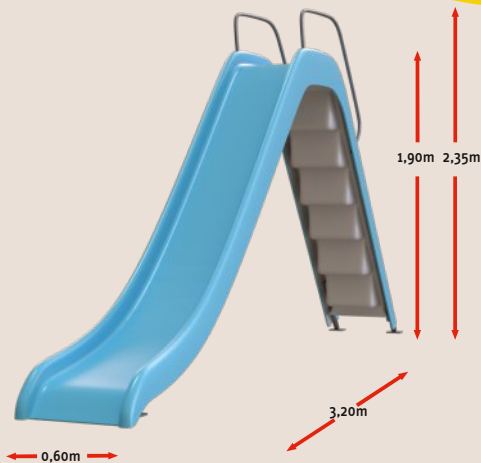

Toboágua

LD-11

LD-16

LD-19

LD-32

Área da base: 4,60x3,15m
Altura: 3,85m
Comprimento de Pista: 11,70m

Área da base: 4,35x4,80m
Altura: 4,45m
Comprimento de Pista: 15,50m

Área da base: 4,80x3,80m
Altura: 5,10m
Comprimento de Pista: 18,70m

Área da base: 7,80x5,80m
Altura: 6,70m
Comprimento de Pista: 31,50m

Linha Infantil/ Escorregador

LD-230

LD-270

Modelos	Largura	Altura	Comprim.	Area da Base
Escorregador Reto	52 cm	1,90m	3,20m	4,00 x 0,60m