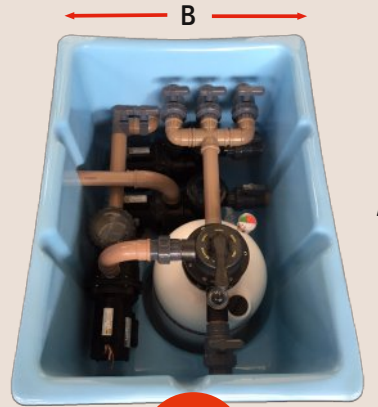

Modelos	Medidas Externas				Medidas Internas		Litros
	A	B	B1	C	D	E	
LD-230	2,30	1,35	0	0,50	2,14	1,19	1.200
LD-270	2,70	1,55	0	0,50	2,50	1,35	1.450

Casa de Maquinas

C.M. PEQ

C.M. MED

C.M. GRD

Modelos	Medidas Externas				Med. Int.		
	A	B	C	C1	A	B	D
C. M. GRD.	1,25	1,00	0,90	0,69	1,10	0,85	0,50
C. M. MED.	1,10	0,78	0,90	0,58	0,95	0,68	0,45
C. M. PEQ.	1,10	0,78	0,75	0,58	0,95	0,68	0,45