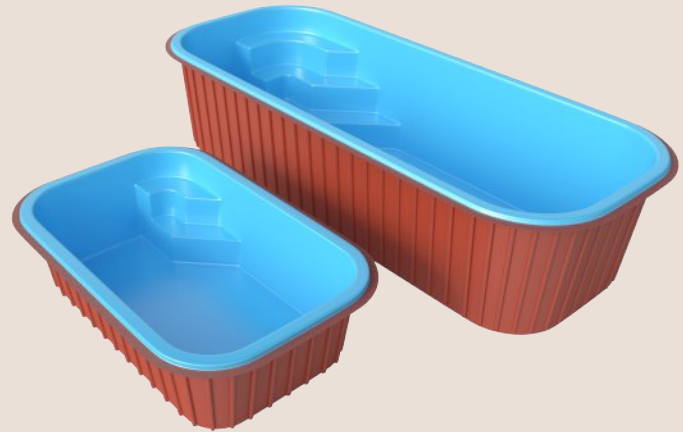

Modelos	Medidas Externas			Medidas Internas		Litros
	A	B	C	D	E	
LD-320	3,20	2,10	0,70	2,80	1,70	3.000
LD-340	3,40	2,20	0,89	3,00	1,80	4.000
LD-430	4,24	2,36	1,10	3,84	1,96	7.500
LD-500	5,00	2,50	1,38	4,60	2,10	11.500
LD-600	6,00	2,58	1,38	5,60	2,18	13.500
LD-700	6,86	3,00	1,40	6,40	2,50	22.000
LD-800	7,86	3,50	1,40	7,40	3,00	28.000
LD-1044	9,86	4,00	1,40	9,40	3,50	42.000