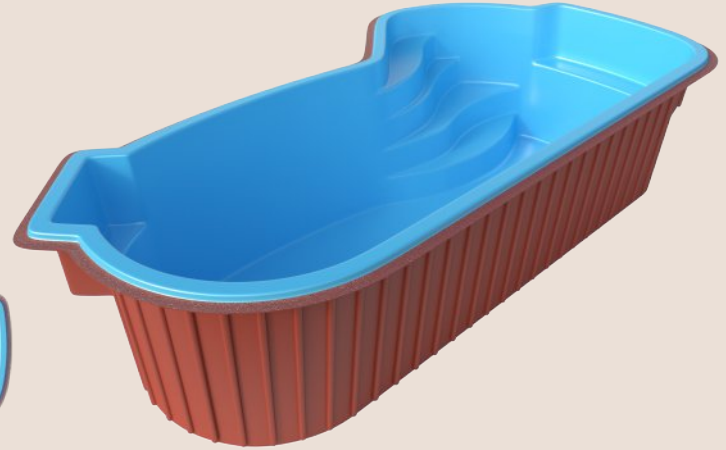

Linha Exclusive

LD-602

LD-702

LD-802

Modelos	Medidas Externas				Medidas Internas		Litros
	A	B	B1	C	D	E	
LD-602	5,95	3,00	2,50	1,40	5,55	2,60	14,500
LD-702	7,00	3,50	3,00	1,40	6,60	3,10	20,000
LD-802	8,00	4,00	3,50	1,40	7,60	3,60	26,000

Linha Praia

LD-605

LD-705

LD-805

Modelos	Medidas Externas					Medidas Internas			Litros
	A	B	B1	B2	C	C1	D	E	
LD-605	6,00	3,30	1,60	0,60	1,39	0,50	5,00	2,30	14,500
LD-705	7,00	3,80	1,80	0,80	1,39	0,50	5,80	2,60	21,000
LD-805	8,00	4,35	2,20	1,00	1,40	0,50	6,60	2,95	28,000