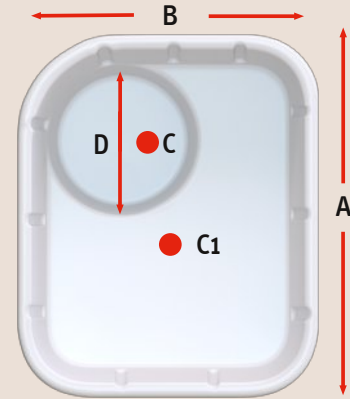

Toboágua

LD-11

LD-16

LD-19

LD-32

Área da base: 4,60x3,15m
Altura: 3,85m
Comprimento de Pista: 11,70m

Área da base: 4,35x4,80m
Altura: 4,45m
Comprimento de Pista: 15,50m

Área da base: 4,80x3,80m
Altura: 5,10m
Comprimento de Pista: 18,70m

Modelos	Medidas Externas				Medidas Internas		Litros
	A	B	B1	C	D	E	
LD-230	2,30	1,35	0	0,50	2,14	1,19	1.200
LD-270	2,70	1,55	0	0,50	2,50	1,35	1.450

Casa de Maquinas

C.M. PEQ

C.M. MED

C.M. GRD

Modelos	Medidas Externas				Med. Int.		
	A	B	C	C1	A	B	D
C. M. GRD.	1,25	1,00	0,90	0,69	1,10	0,85	0,50
C. M. MED.	1,10	0,78	0,90	0,58	0,95	0,68	0,45
C. M. PEQ.	1,10	0,78	0,75	0,58	0,95	0,68	0,45