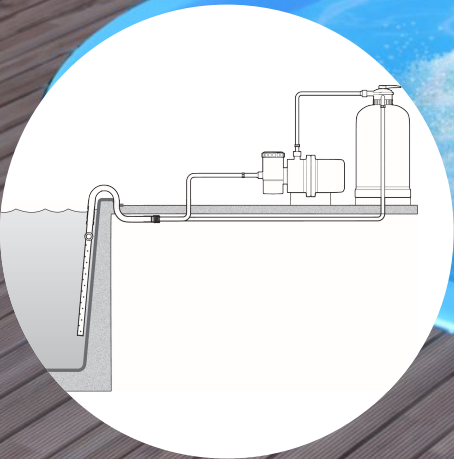

A Solução!

Kit Hidráulico

- 1** *Risco Zero para acidentes provocados pela força de sucção*
- 2** *Substitui a tubulação do sistema de filtragem tradicional*
- 3** *Piscina sem furos – risco zero de vazamentos*
- 4** *Agiliza o processo de instalação*
- 5** *Reduz em 90% o tempo gasto com aspiração*
- 6** *Reduz em 90% o desperdício de água com aspiração drenando*
- 7** *Absorve melhor a sujeira*
- 8** *Mistura melhor o produto químico na água*
- 9** *Mistura melhor a água quente*
- 10** *Facilita a operação de uso do filtro [Sem registros].*